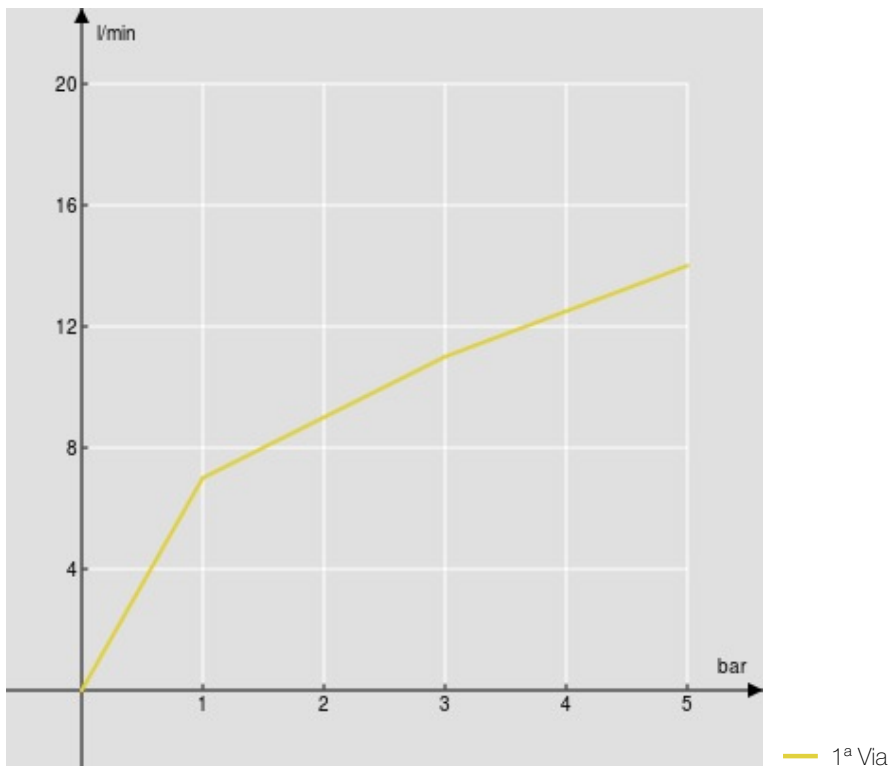

SPECIFICHE

Termostatico esterno

Chrome

Blocco di sicurezza 38° C

Valvole antiritorno

Uscita ø 1/2"

Filtri di ricambio cartuccia inclusi nella confezione

Imballo: 24 x 25 x 8 cm / 0,0048 m³ / 2 kg

CERTIFICAZIONI

DIAGRAMMA DI PORTATA: ACQUA CALDA/FREDDA

DIAGRAMMA DI PORTATA: ACQUA MISCELATA