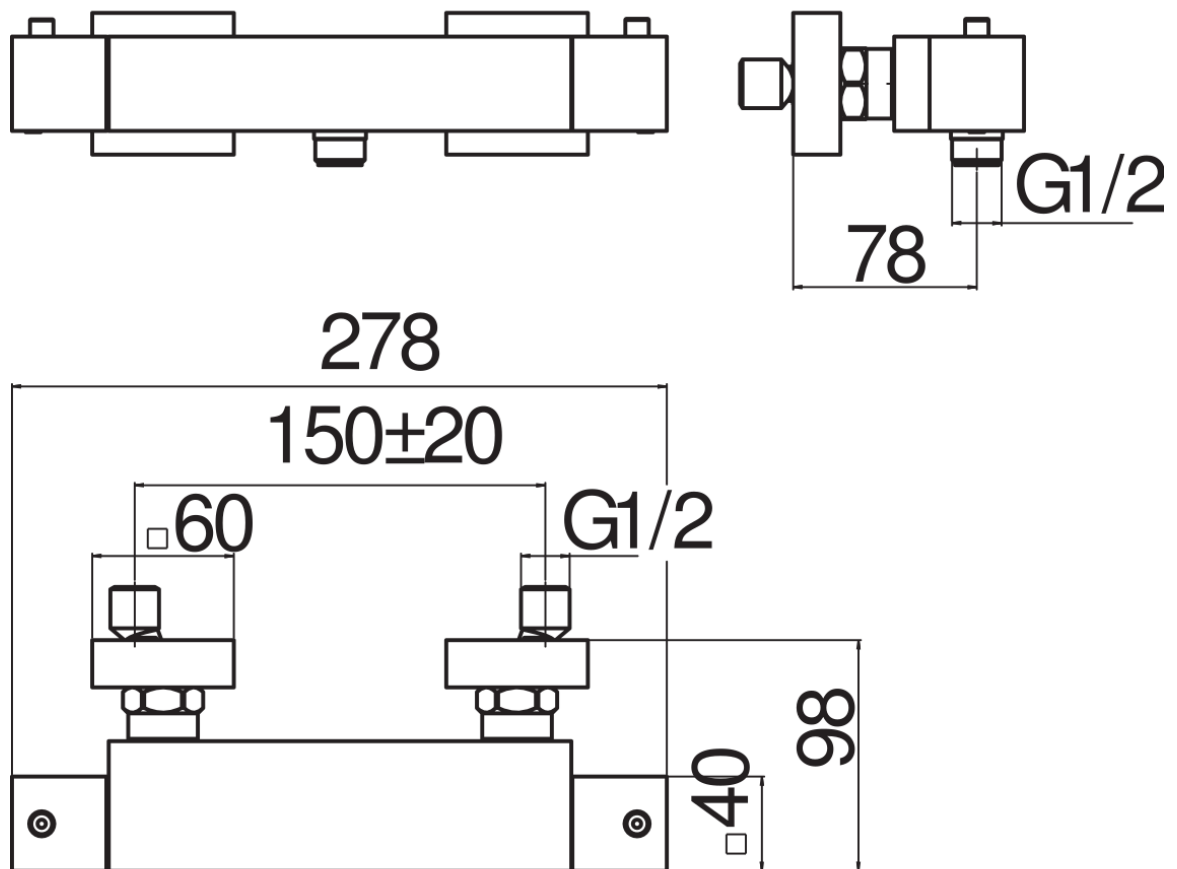

SPECIFICHE

Termostatico esterno

Chrome

Blocco di sicurezza 38° C

Valvole antiritorno

Uscita ø 1/2"

Filtri di ricambio cartuccia inclusi nella confezione

Imballo: 24 x 25 x 8 cm / 0,0048 m³ / 2 kg

CERTIFICAZIONI

DIAGRAMMA DI PORTATA: ACQUA CALDA/FREDDA

DIAGRAMMA DI PORTATA: ACQUA MISCELATA